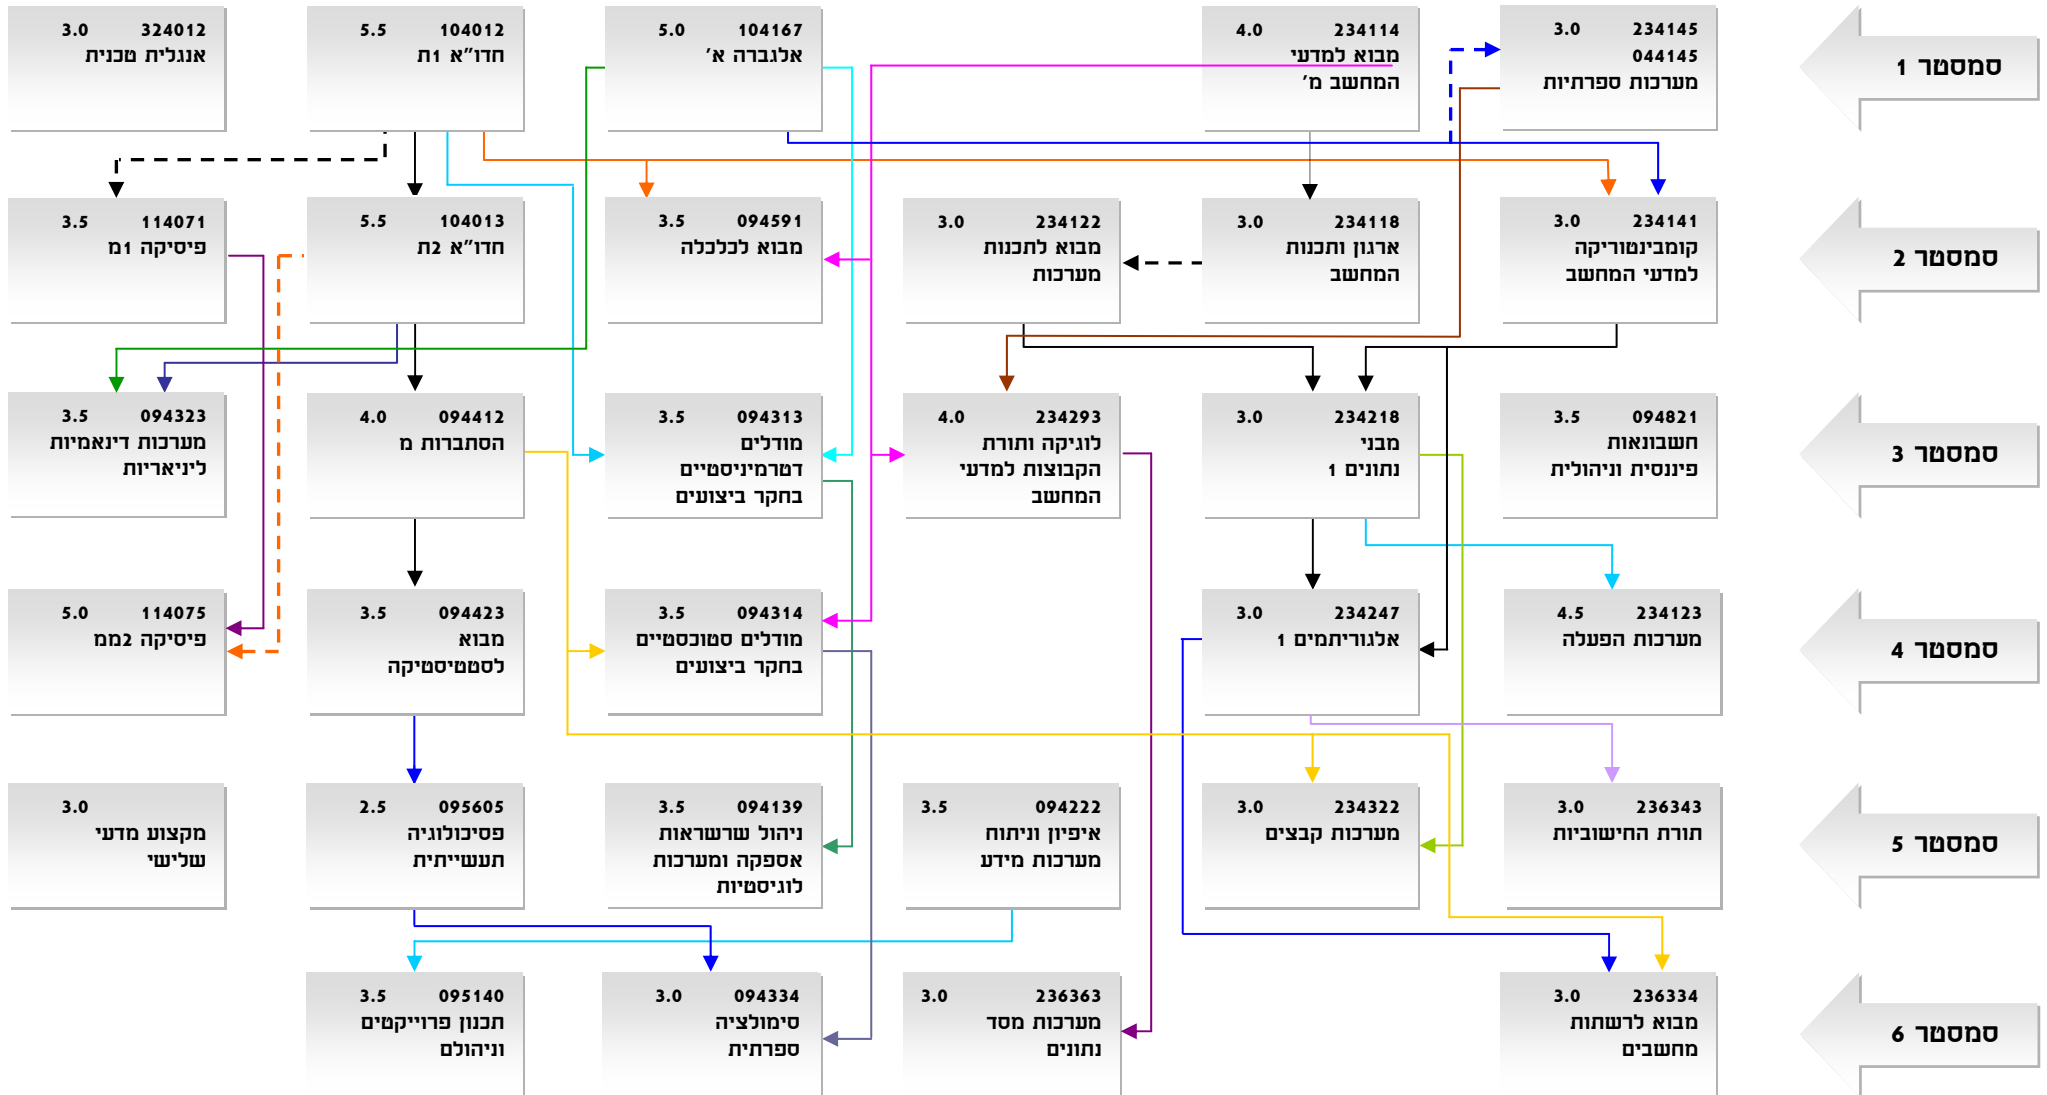

המכניון - מכון טכנולוגי לישראל הפקולטה למדעי המחשב

מקרא

מקצוע קדם (יש לקחת מקצוע א לפני מקצוע ב)

מקצוע צמוד (יש לקחת מקצוע א לפני א או בו-זמנית עם מקצוע ב)

מקצועות החובה במסלול להנדסת מערכות מידע

במידה ונמצאה סתירה בין התרשים לקטלוג, המידע הקובע הוא זה שבקטלוג. במקרה כזה, נא להודיע למוכירות.