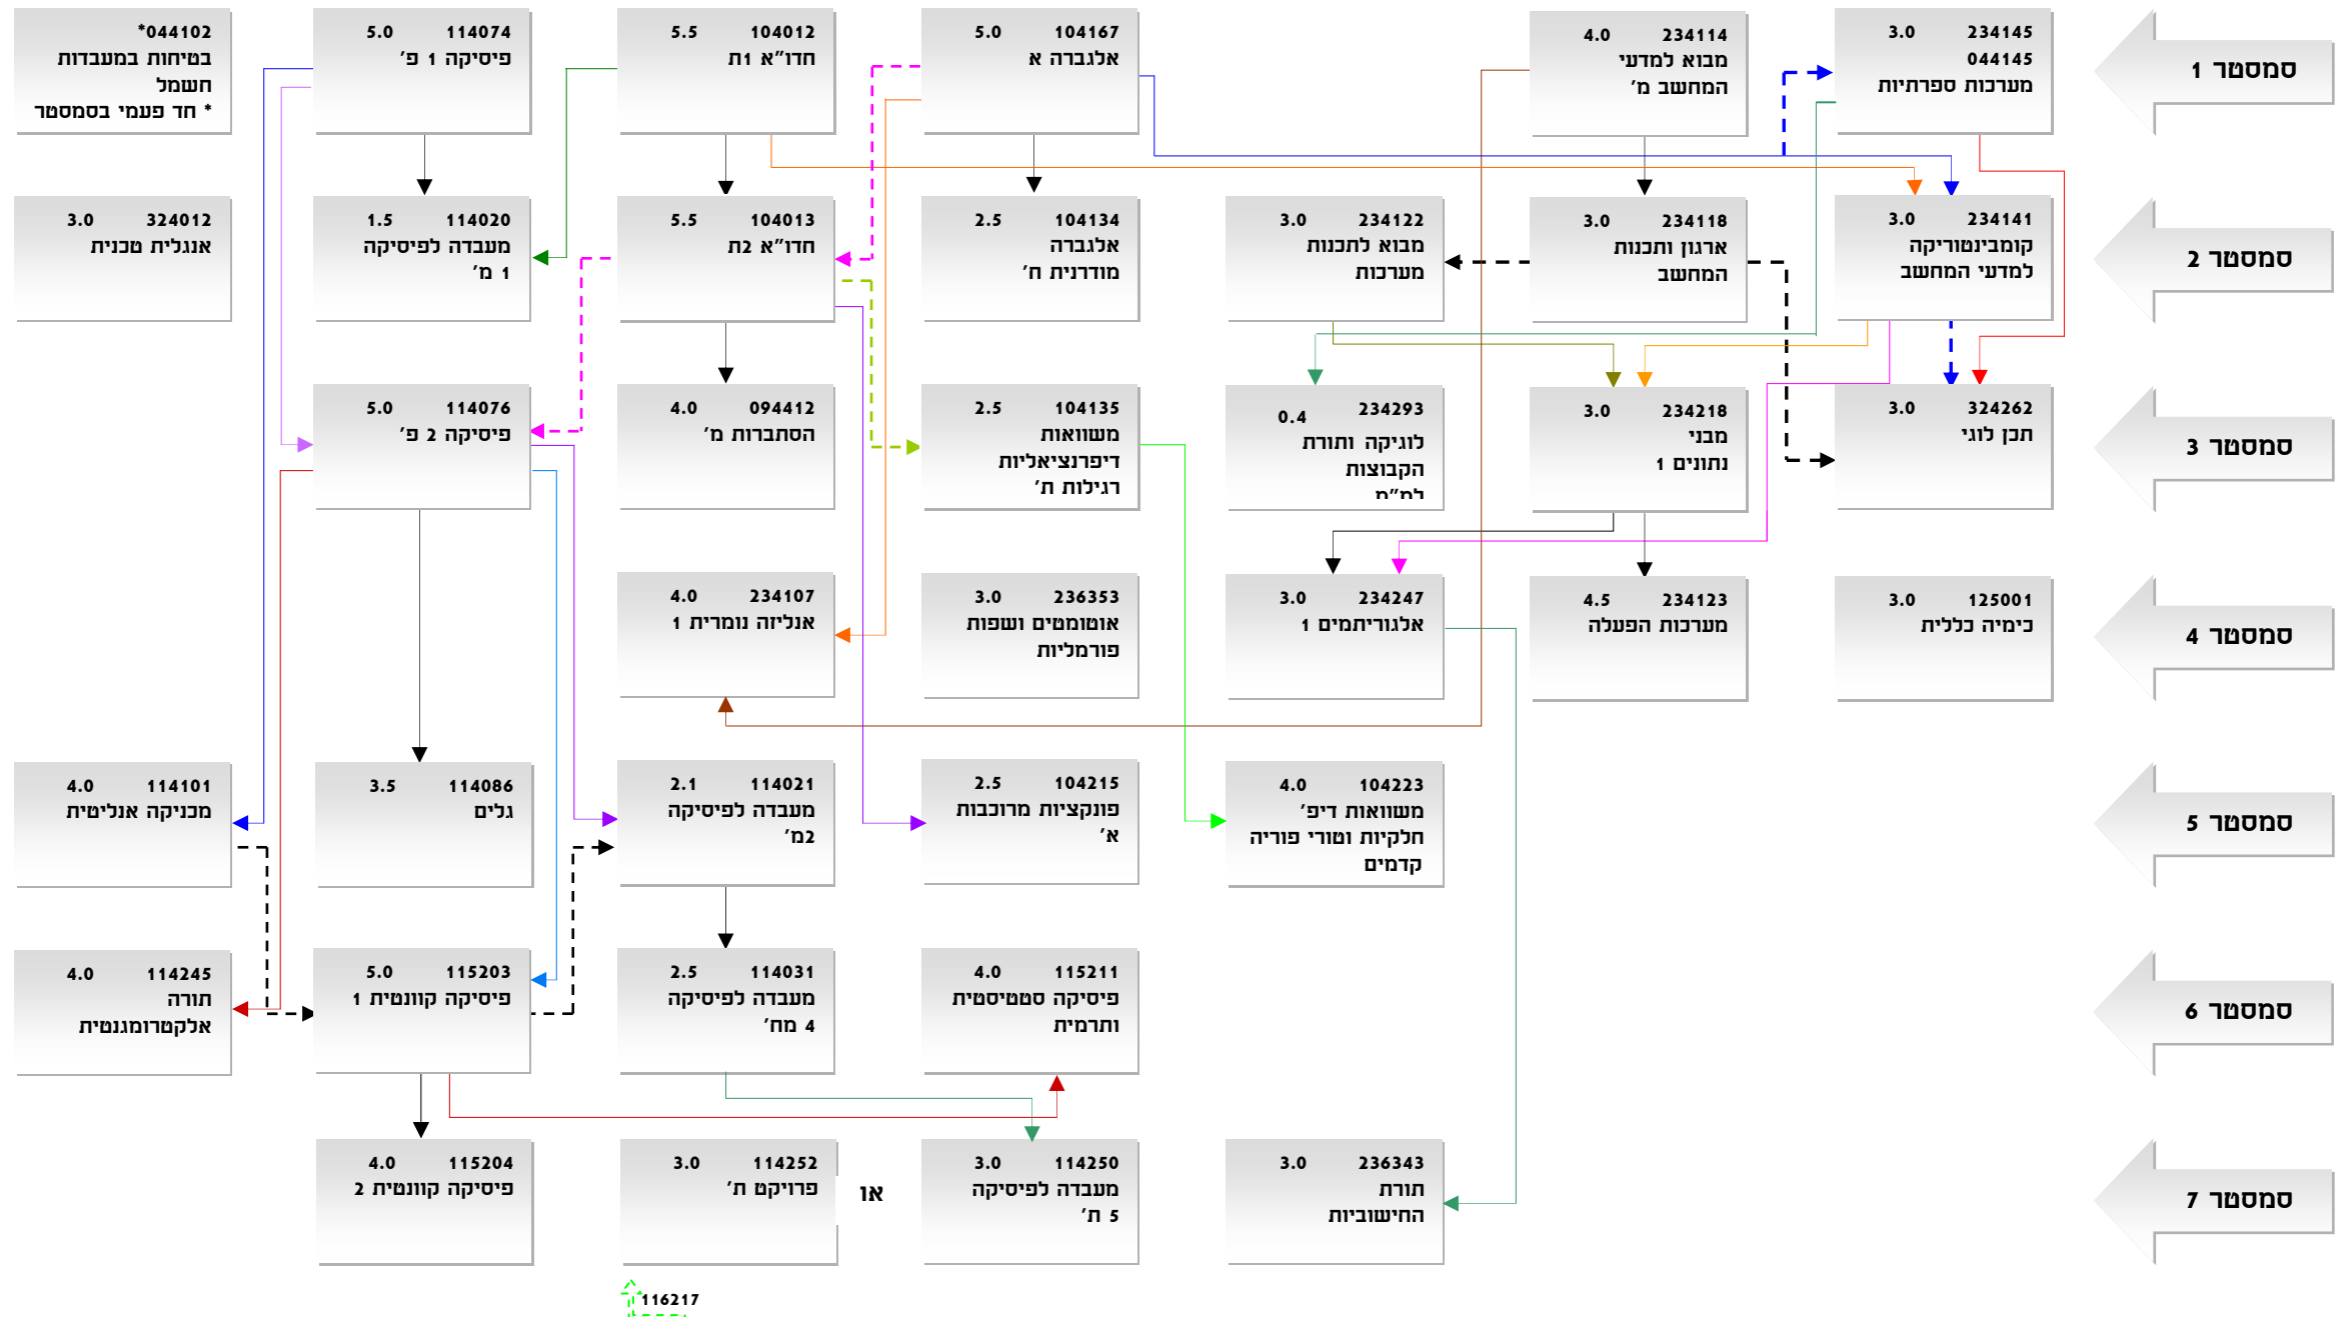

המכניון - מכון טכנולוגי לישראל
הפקולטה למדעי המחשב

מקצועות החובה במסלול לתואר כפול במדעי המחשב ופיסיקה

מקרא

מקצוע קדם (יש לקחת מקצוע א לפני מקצוע ב) א ← ב

מקצוע צמוד (יש לקחת מקצוע א לפני או בו-זמנית עם מקצוע ב) א ← - ב

במידה ונמצאה סתירה בין התרשים לקטלוג, המידע הקובע הוא זה שבקטלוג. במקרה כזה, נא להודיע למזכירות.