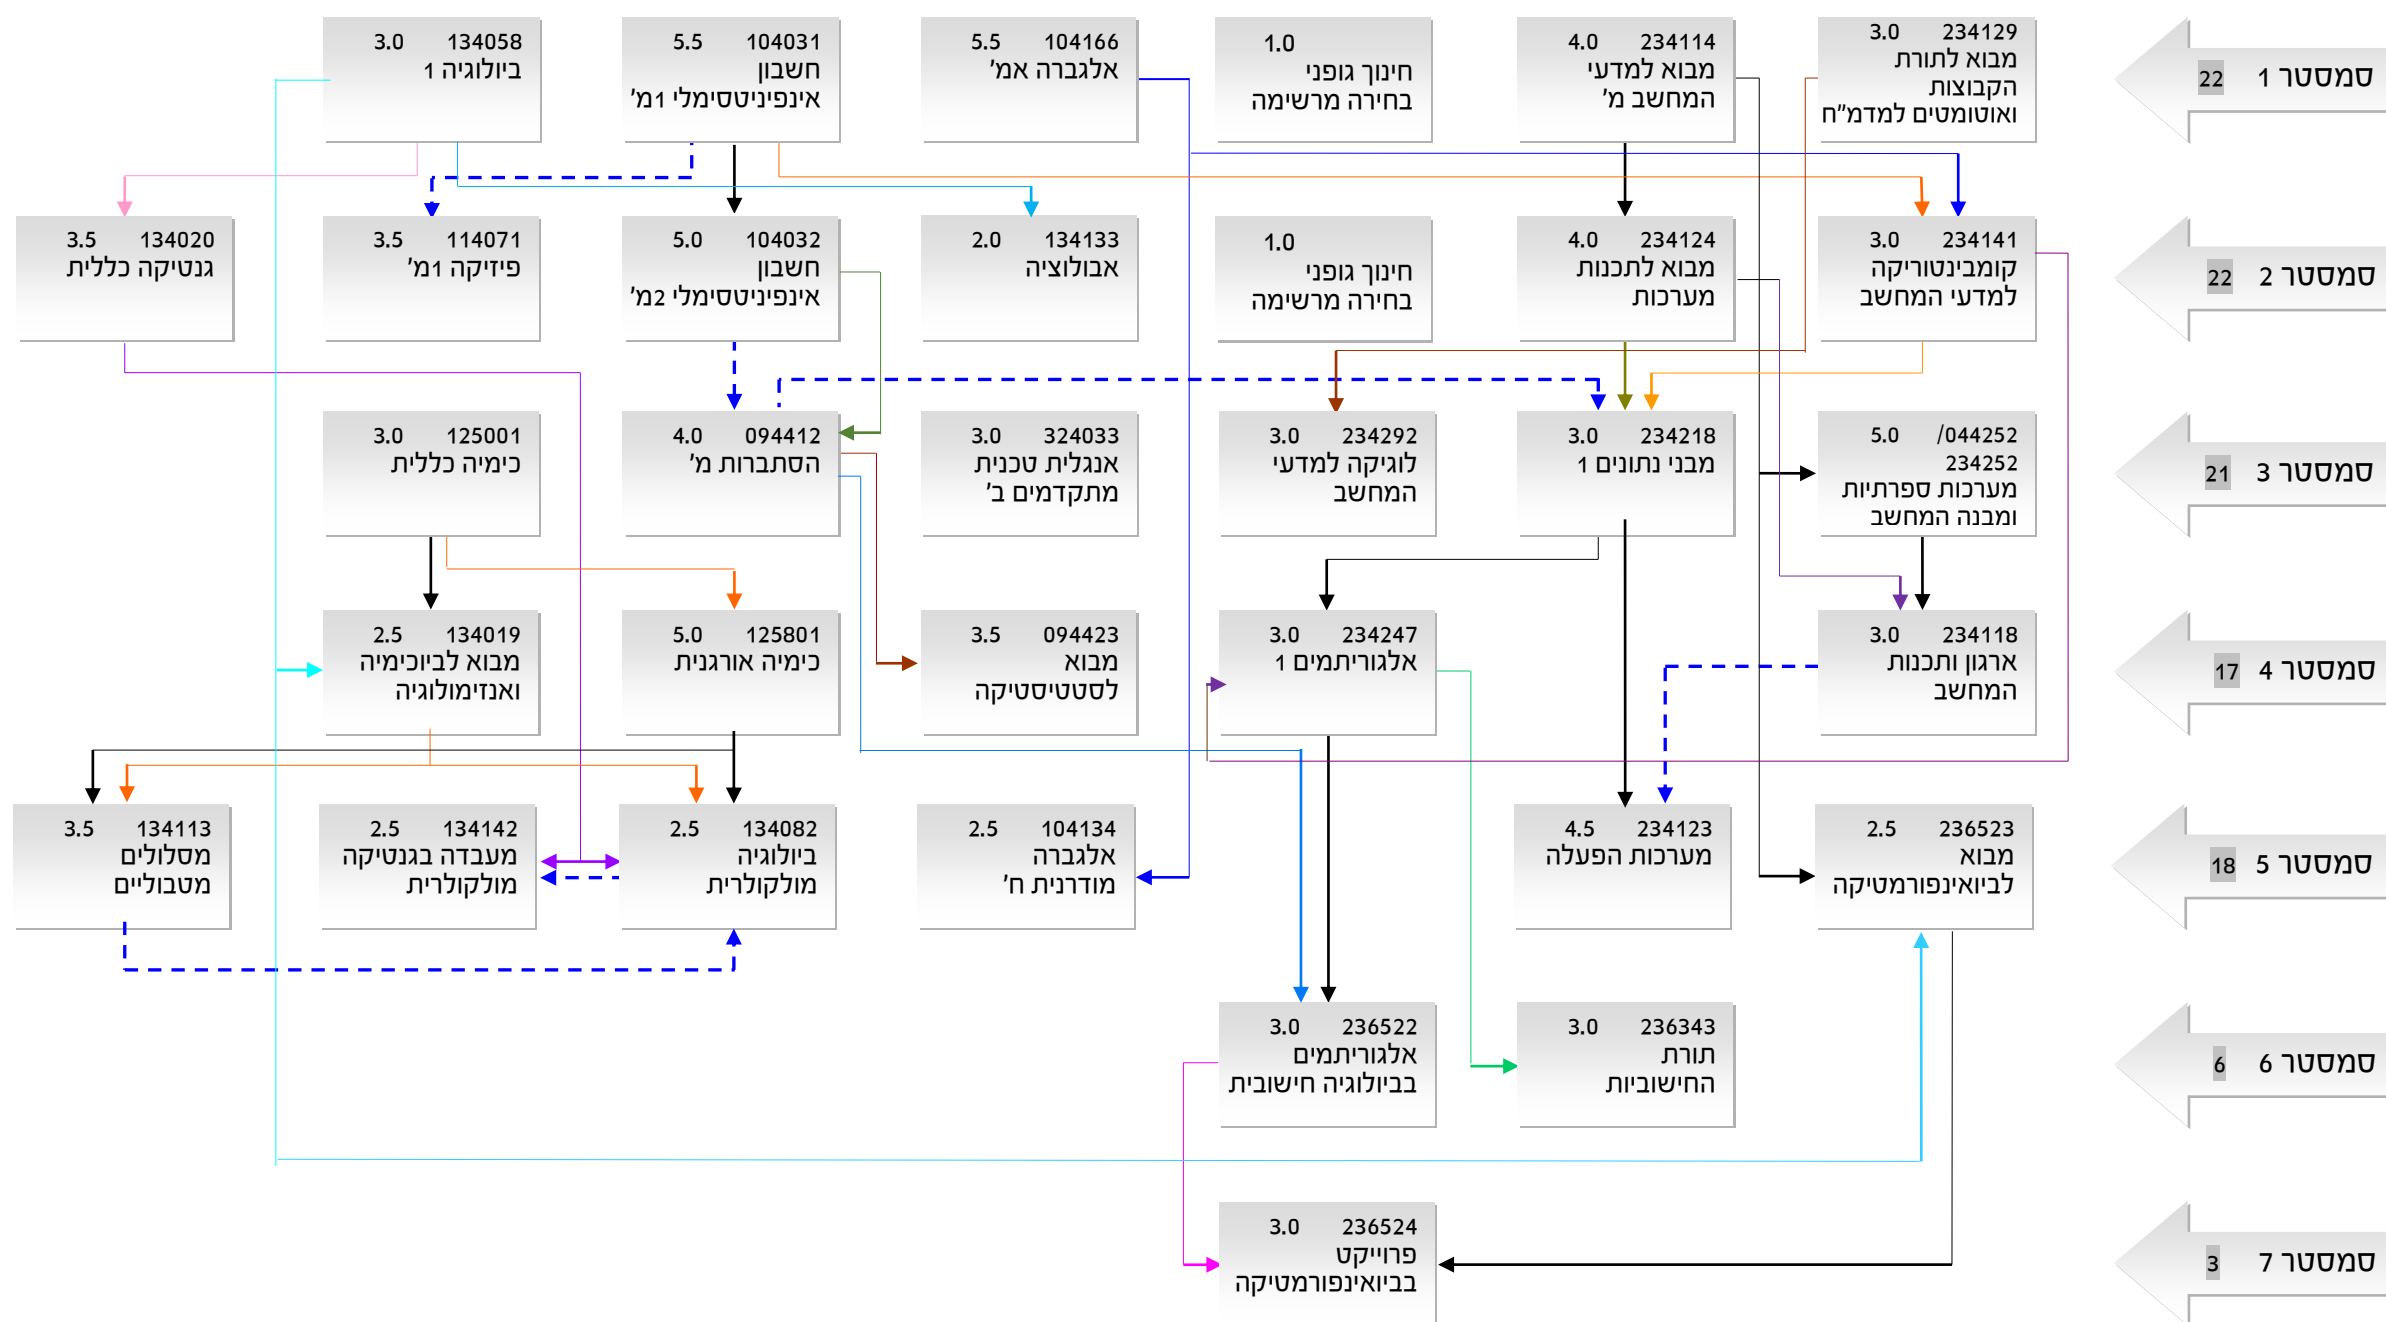

מערכת מומלצת במגמה למדעי המחשב עם התמקדות בביואינפורמטיקה במסגרת המסלול הארבע-שנתי - תשפ"ג

מקרא

א → ב מקצוע קדם (יש לקחת מקצוע א' לפני מקצוע ב')

א - - ב מקצוע צמוד (יש לקחת מקצוע א' לפני או ביחד עם מקצוע ב')

במידה ונמצאה סתירה בין התרשים לקטלוג, המידע הקובע הוא זה שבקטלוג. במקרה כזה, נא להודיע למזכירות.