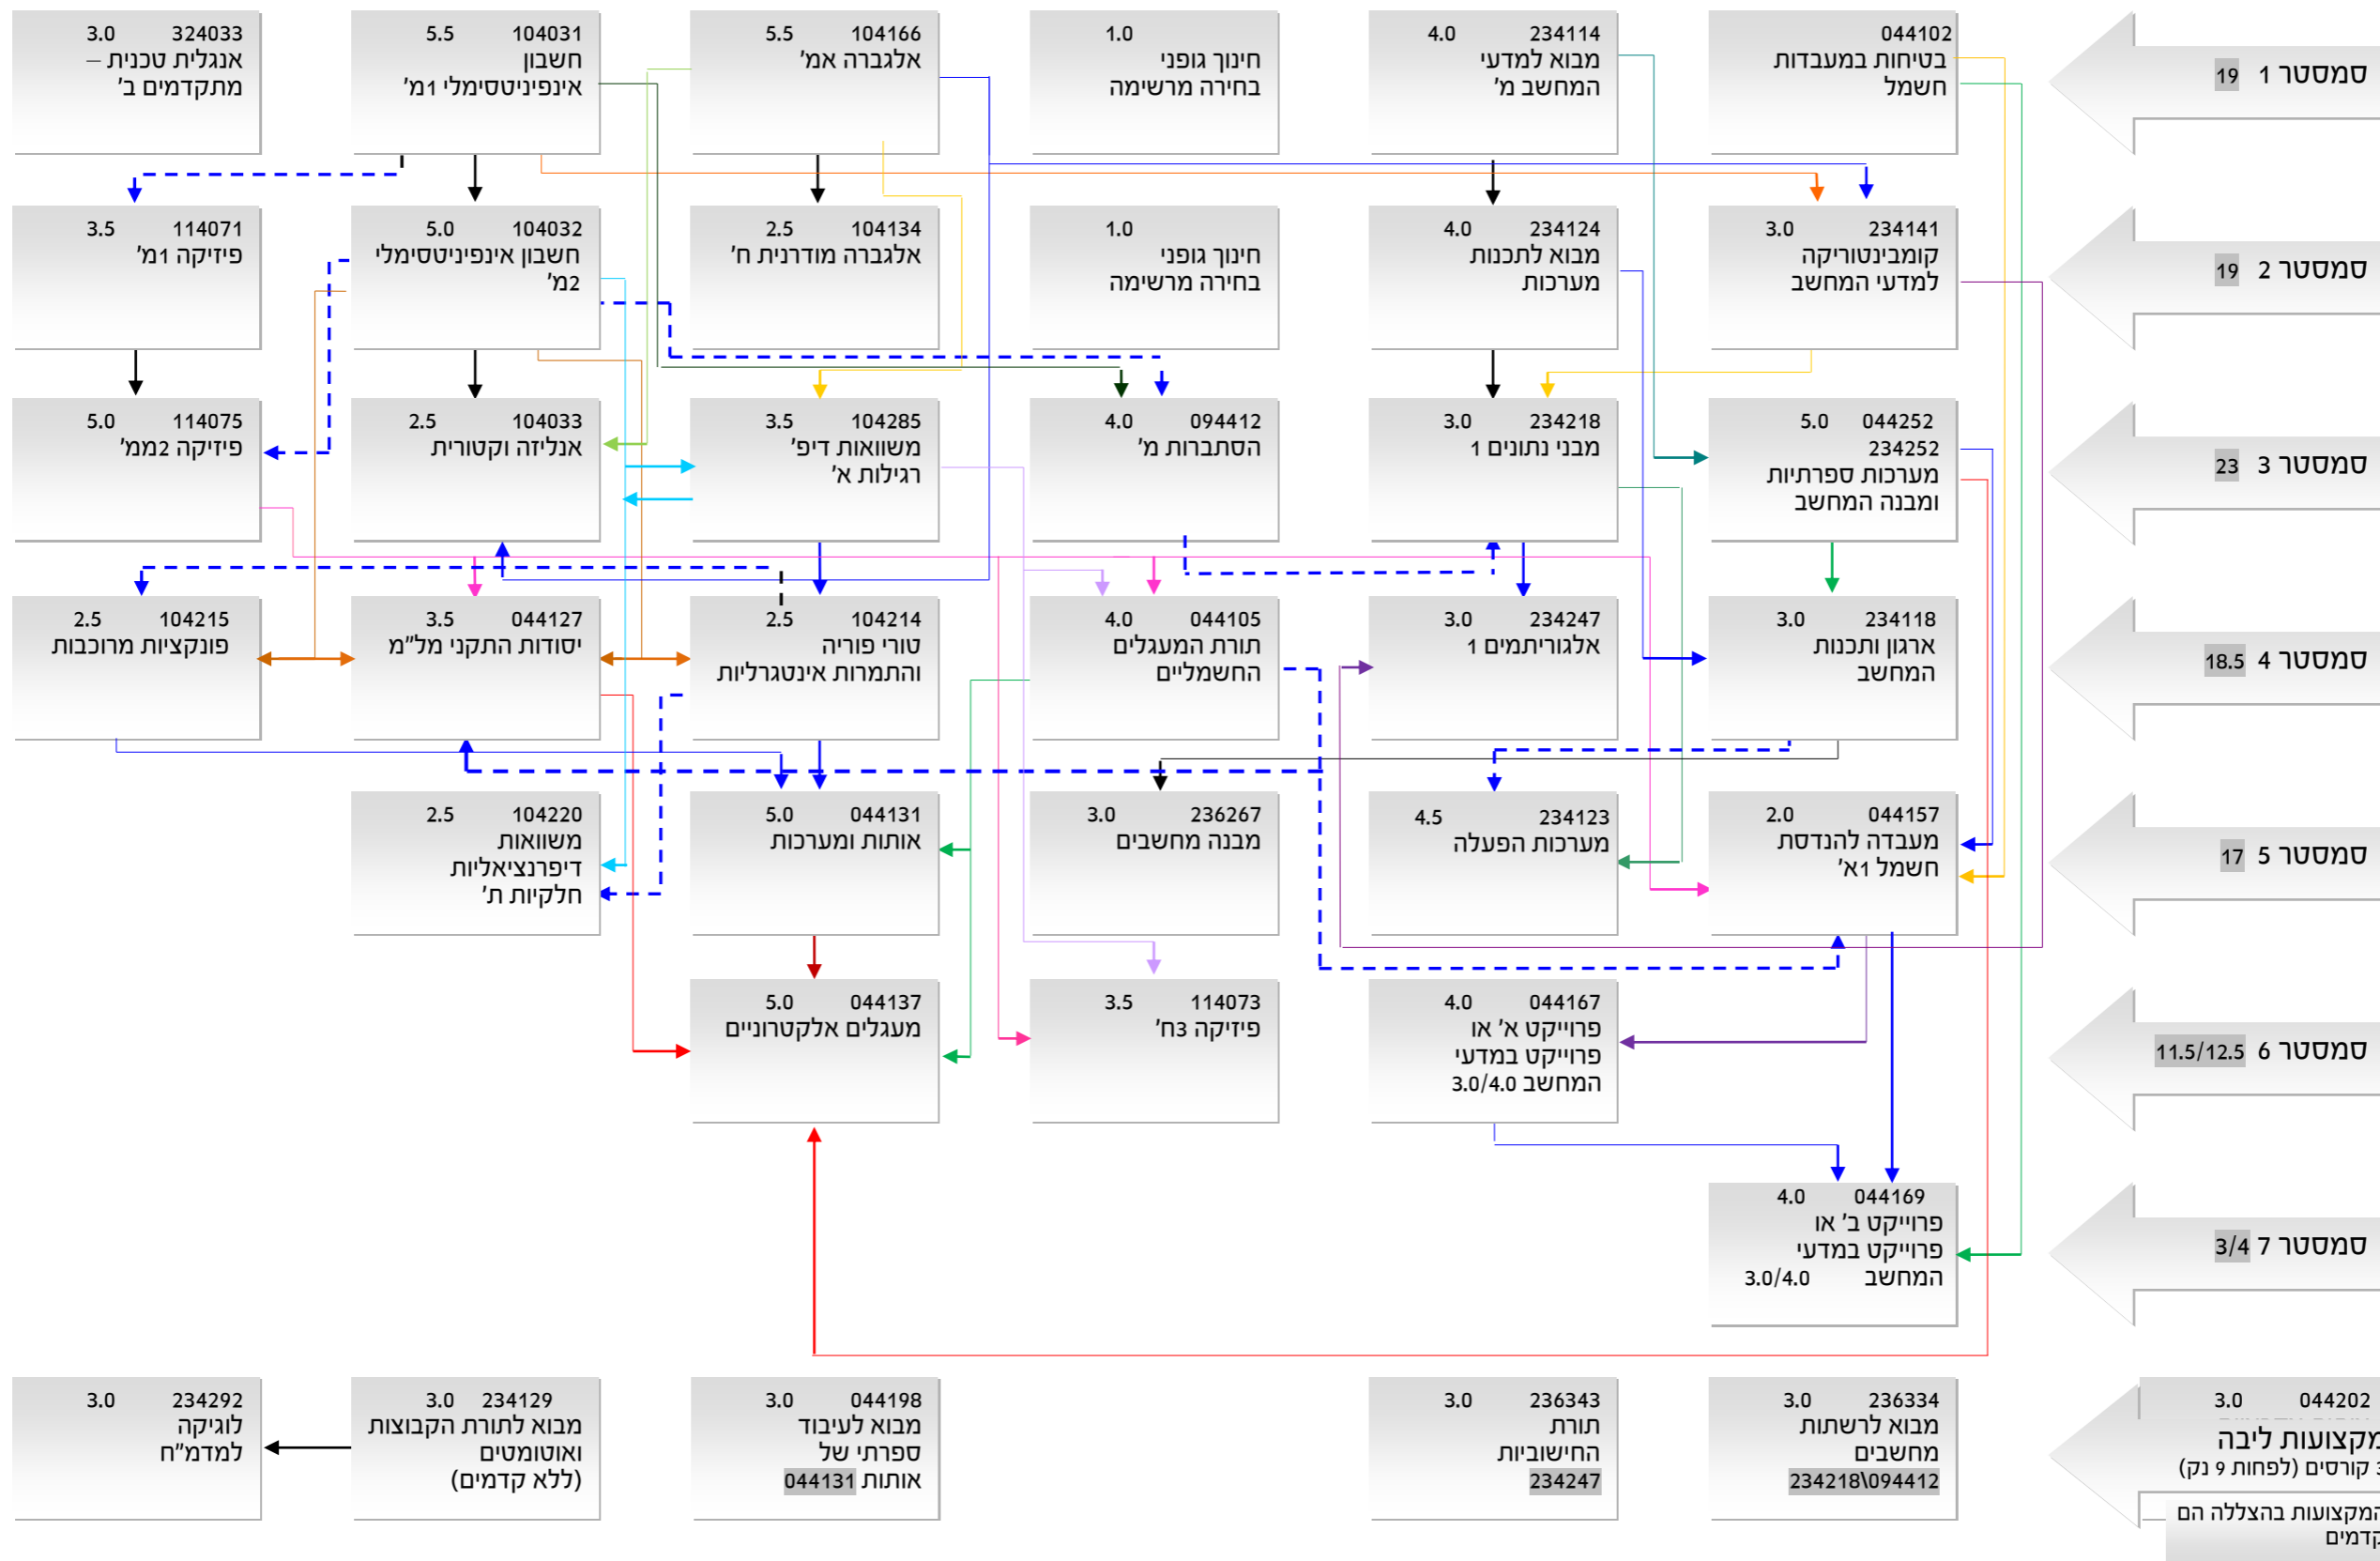

מערכת מומלצת במסלול להנדסת מחשבים - תשפ"ג

מקרא

מקצוע קדם (יש לקחת מקצוע א' לפני מקצוע ב')

מקצוע צמוד (יש לקחת מקצוע א' לפני או ביחד עם מקצוע ב')

במידה ונמצאה סתירה בין התרשים לקטלוג, המידע הקובע הוא זה שבקטלוג. במקרה כזה, נא להודיע למזכירות.