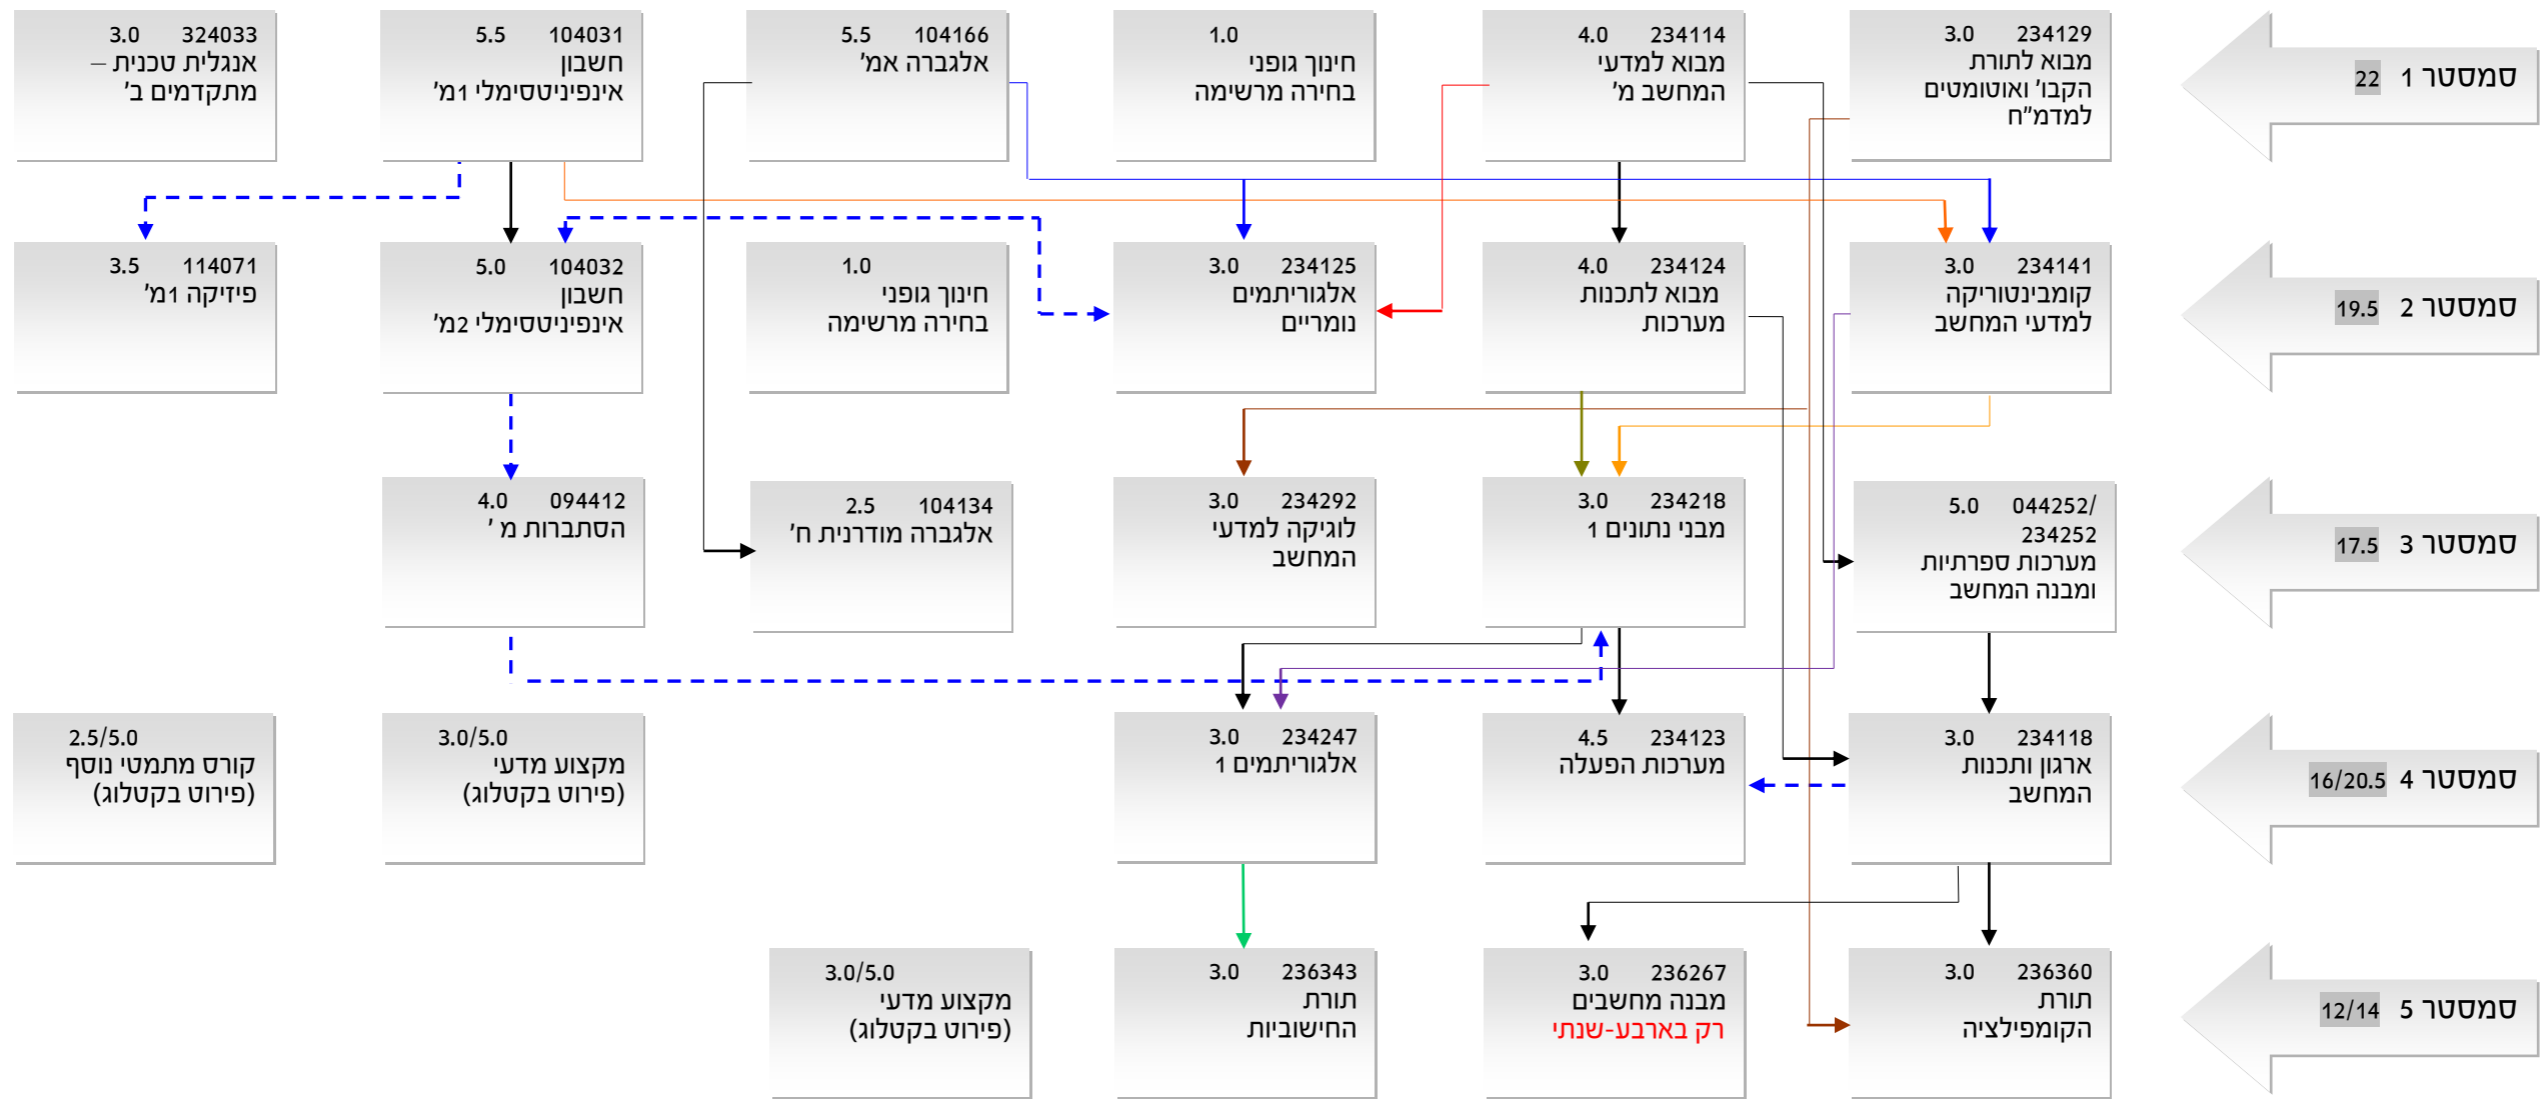

מערכת מומלצת במסלולים הכלליים במדעי המחשב (תלת-שנתי וארבע-שנתי) - תשפ"ג

מקרא

מקצוע קדם (יש לקחת מקצוע א' לפני מקצוע ב')

מקצוע צמוד (יש לקחת מקצוע א' לפני או ביחד עם מקצוע ב')

במידה ונמצאה סתירה בין התרשים לקטלוג, המידע הקובע הוא זה שבקטלוג. במקרה כזה, נא להודיע למזכירות.