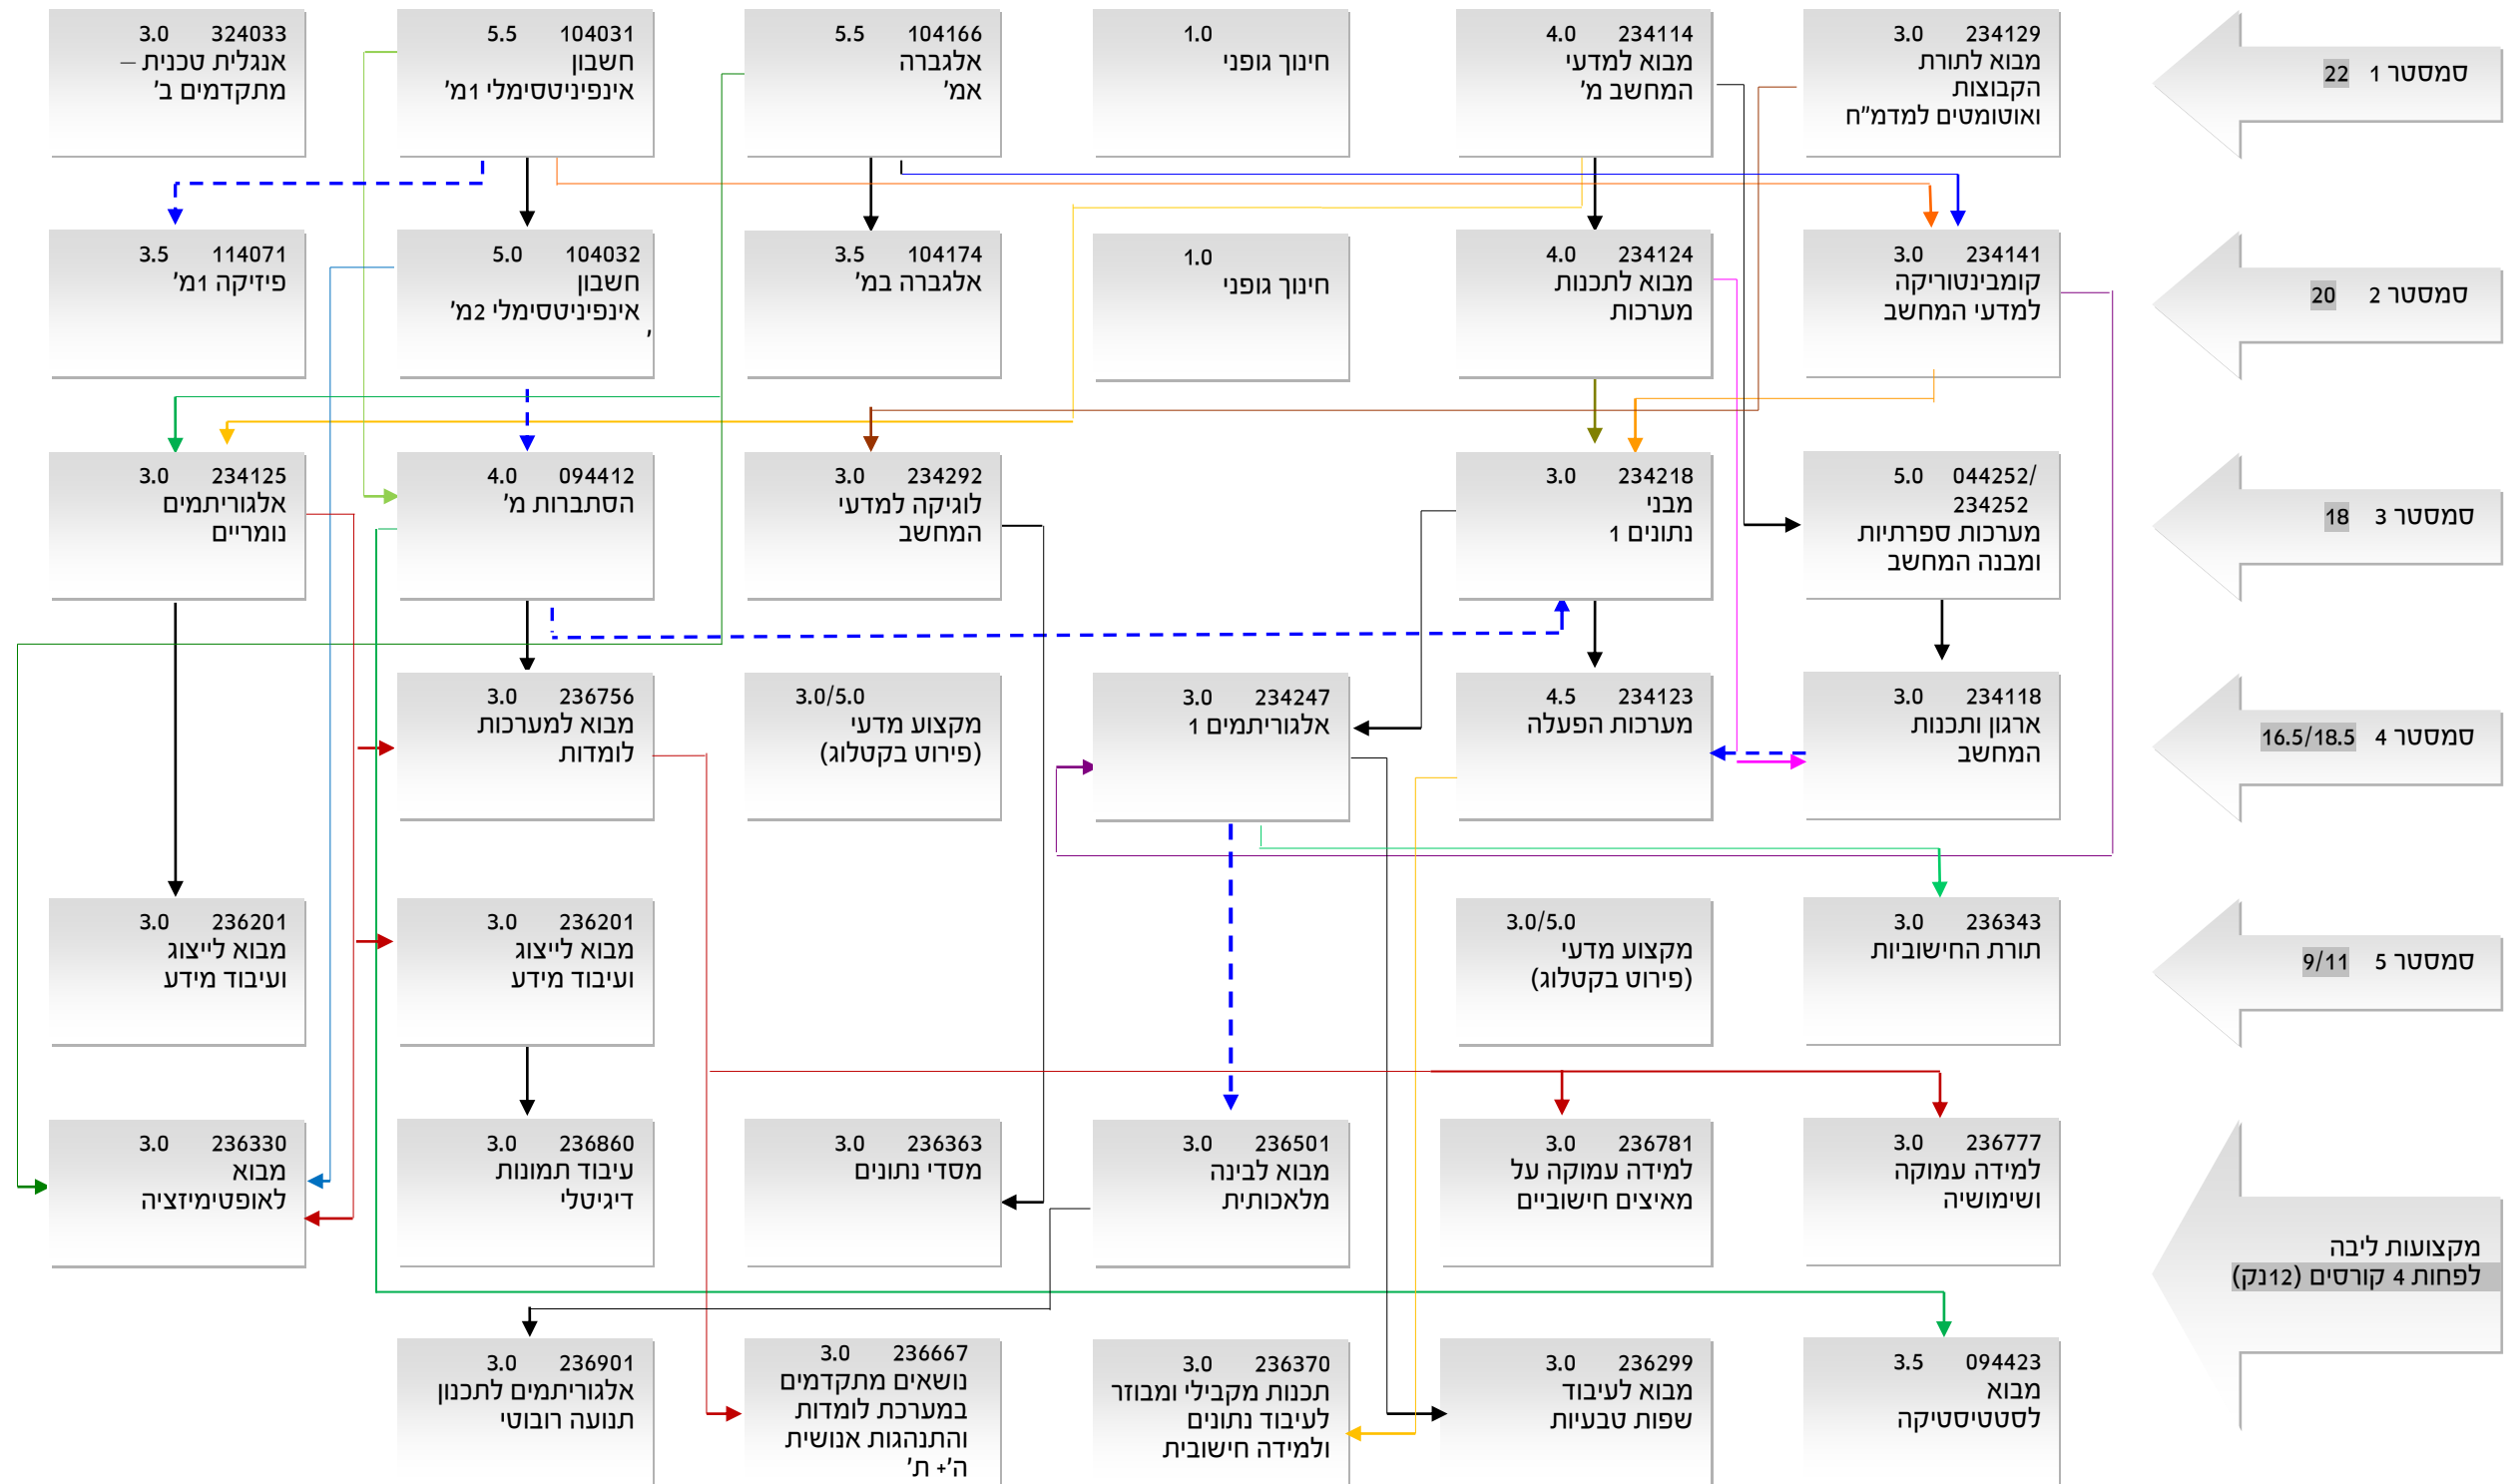

מערכת מומלצת במגמה ללמידה וניתוח מידע במסגרת המסלול התלת-שנתי - תשפ"ג

**מקרא**

מקצוע קדם (יש לקחת מקצוע א' לפני מקצוע ב')

מקצוע צמוד (יש לקחת מקצוע א' לפני או ביחד עם מקצוע ב')

במידה ונמצאה סתירה בין התרשים לקטלוג, המידע הקובע הוא זה שבקטלוג. במקרה כזה, נא להודיע למזכירות.