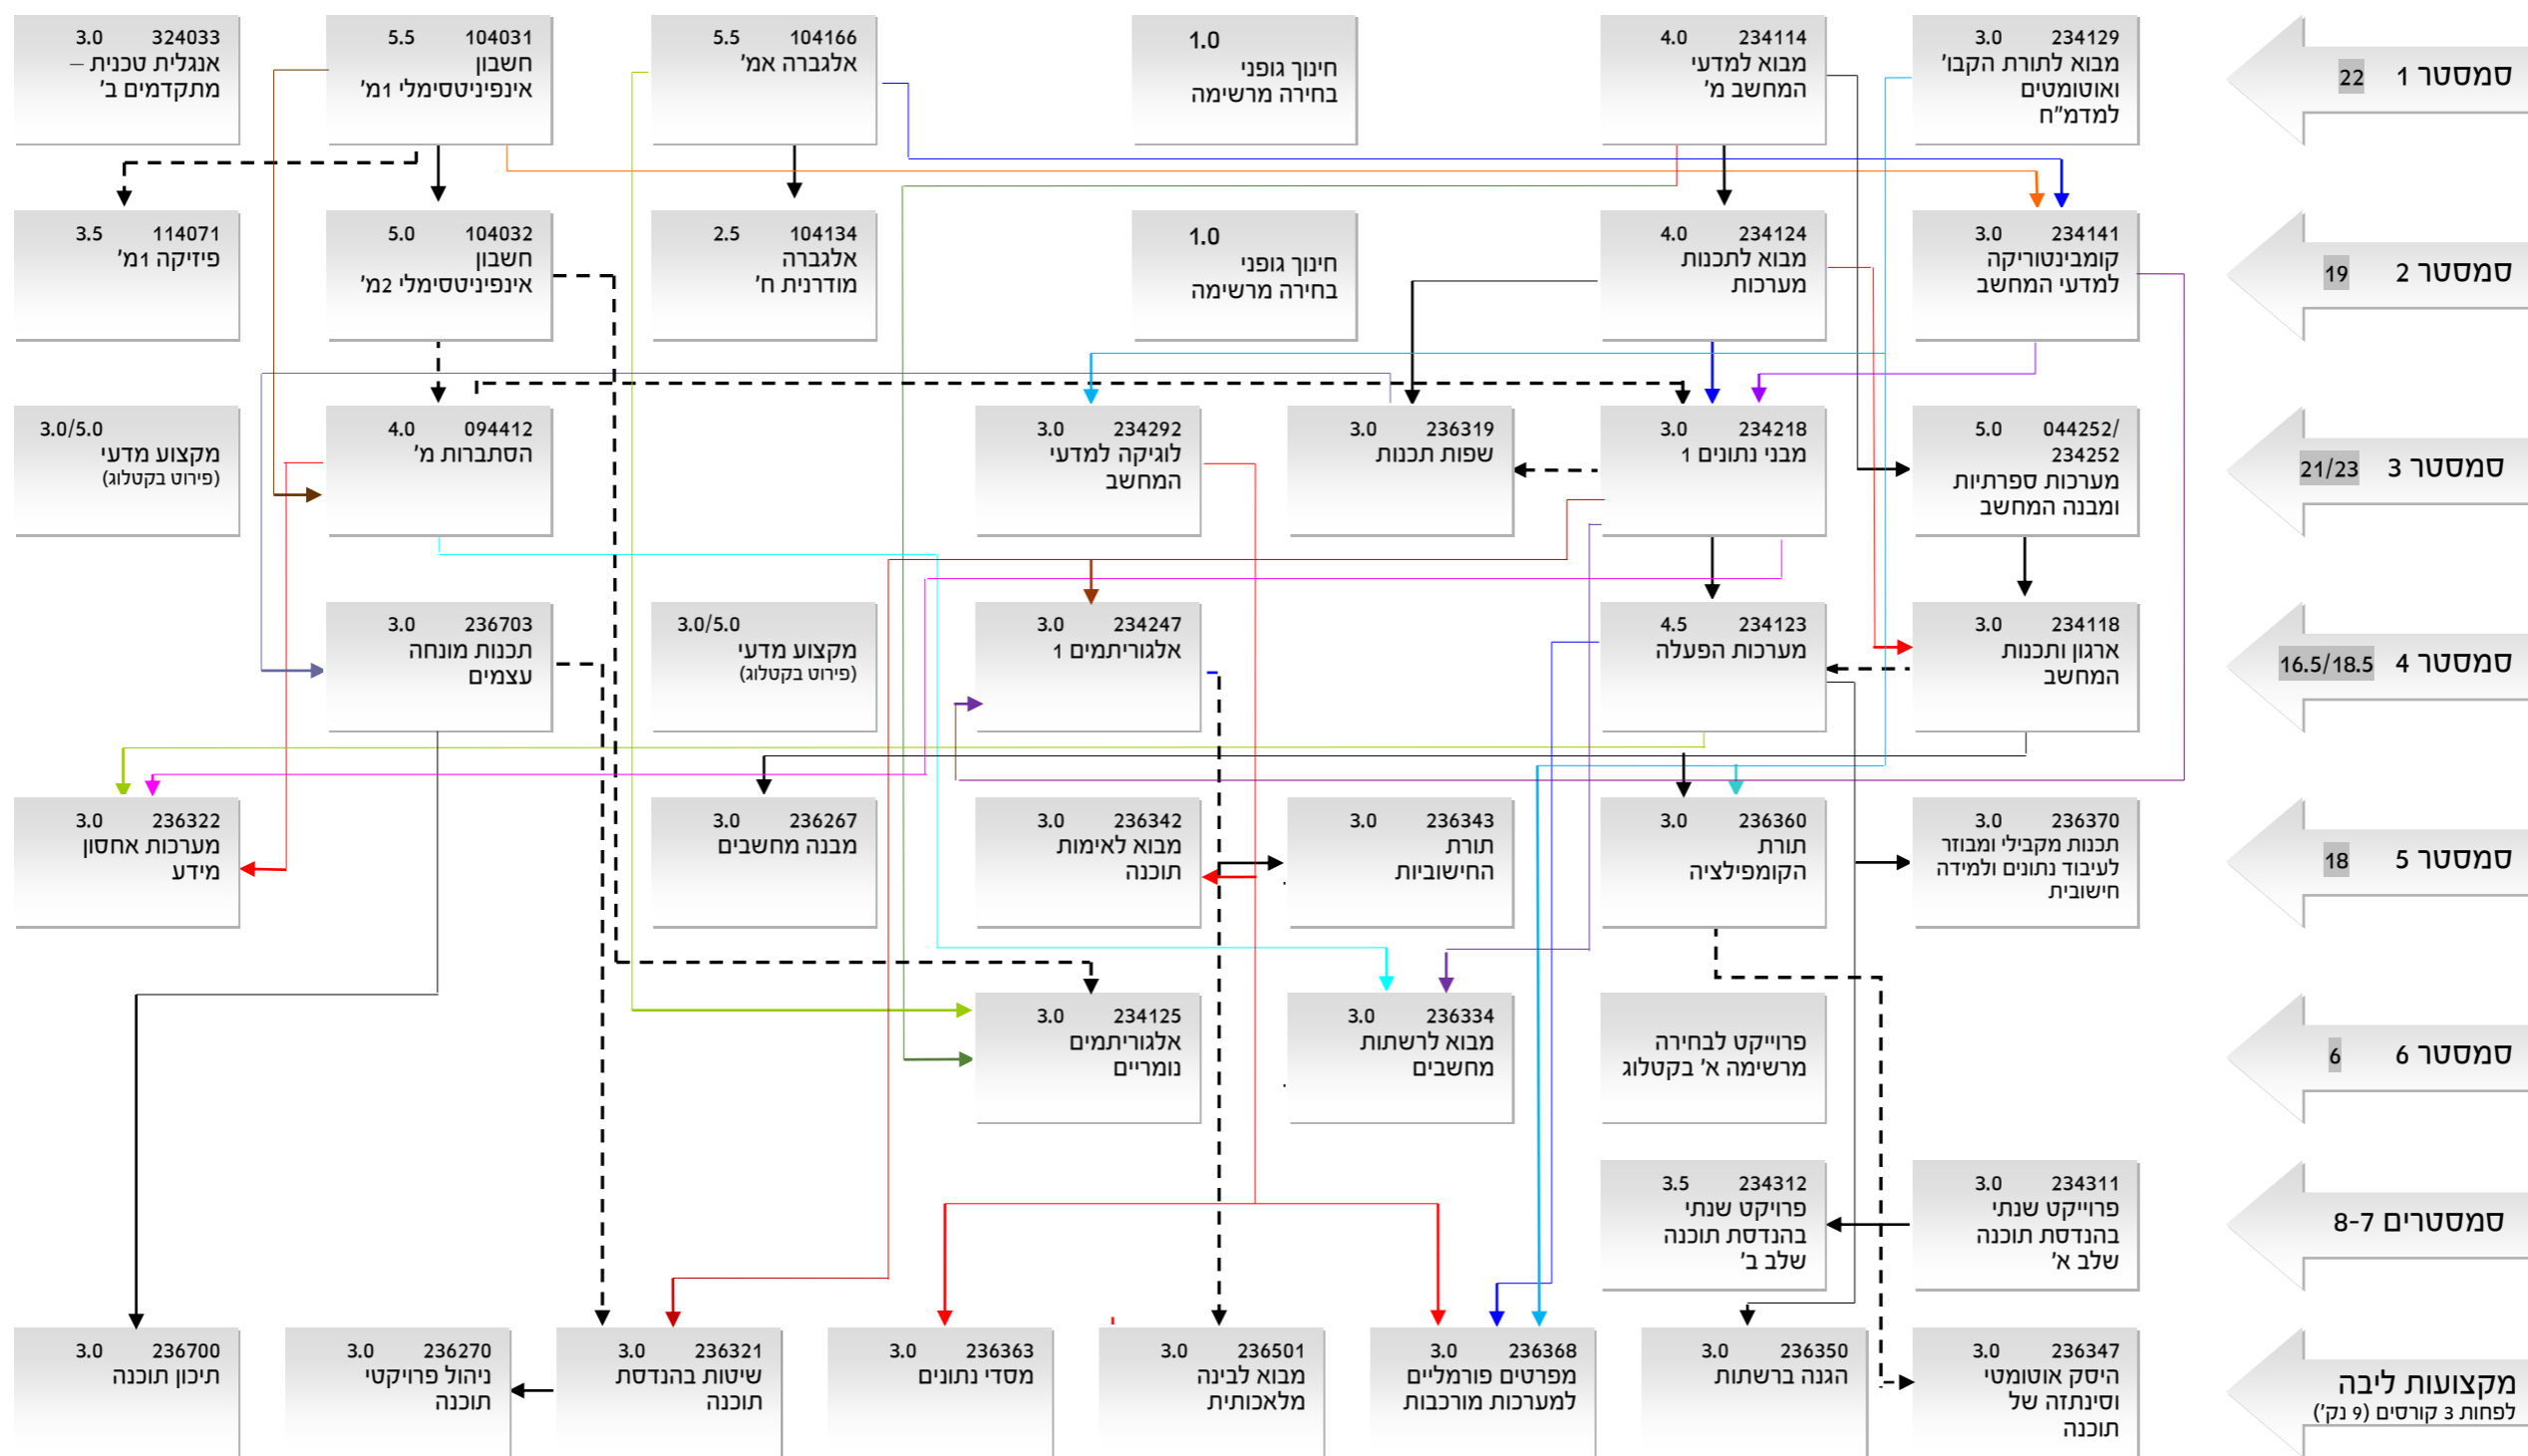

### מערכת מומלצת במסלול להנדסת תוכנה - תשפ"ג

**מקרא**

א ← ב    מקצוע קדם (יש לקחת מקצוע א' לפני מקצוע ב')

א ← - - ב    מקצוע צמוד (יש לקחת מקצוע א' לפני או ביחד עם מקצוע ב')

במידה ונמצאה סתירה בין התרשים לקטלוג, המידע הקובע הוא זה שבקטלוג. במקרה כזה, נא להודיע למזכירות.